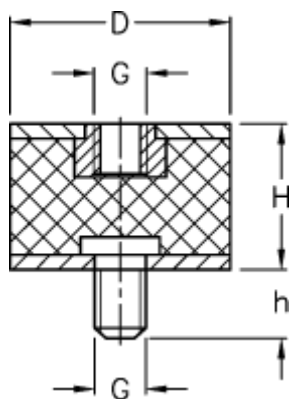

Varenummer: 512010630722102  
Beskrivelse: KLEE Vibrationsdæmper type 2  
20-20-2, M6/M6x8, NR - 45 shore

## Mål

D = 20  
G = M6  
h = 8  
H = 20